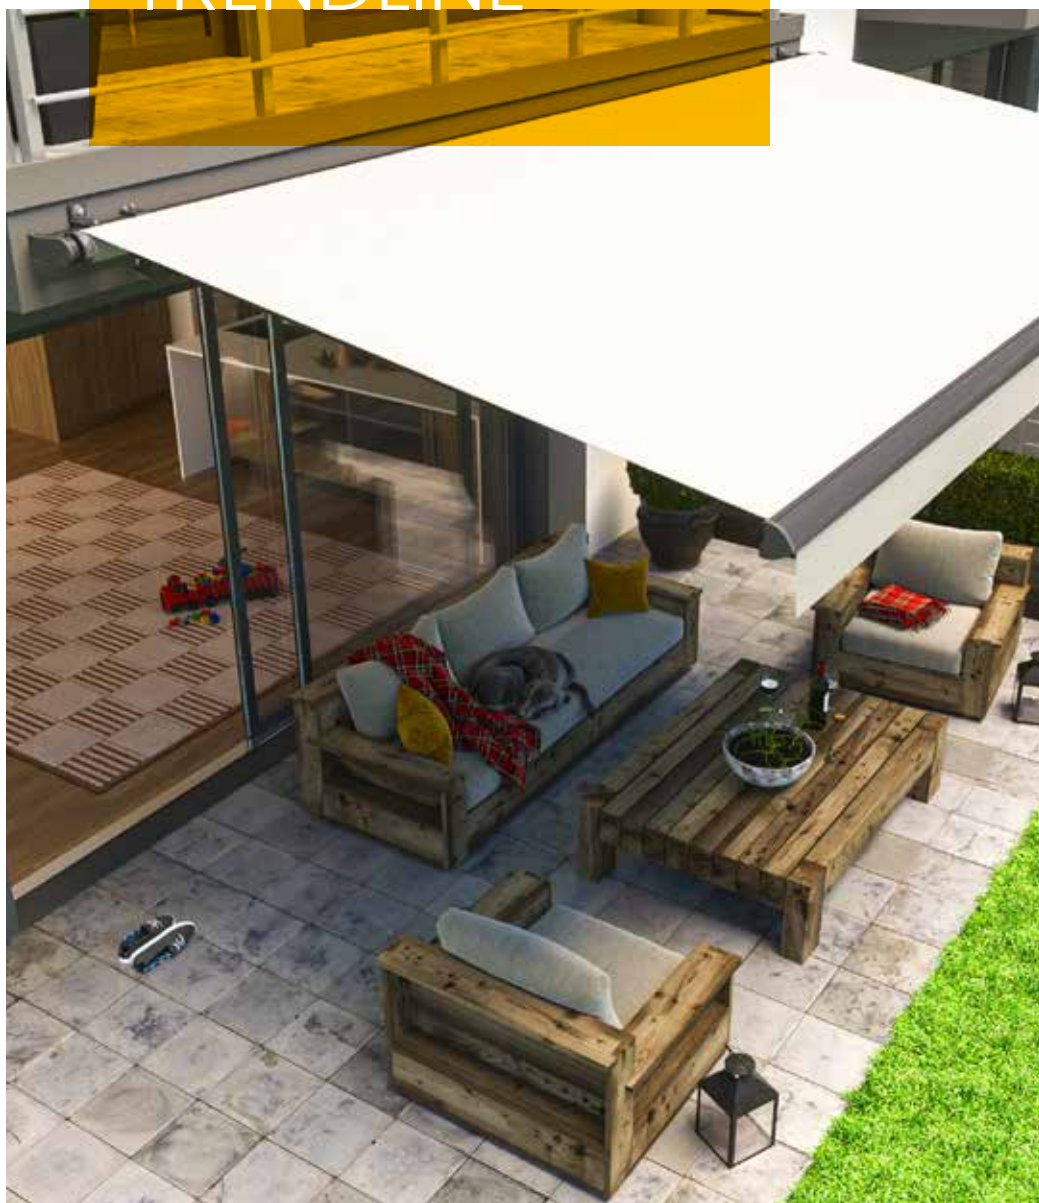

TRENDLINE

Die universell einsetzbare und hochwertige, offene Gelenkarm-Markise in zeitgemäßem Design. Die kräftigen und langlebigen TRENDLINE Arme mit dem bewährten PUR ummantelten 4-fach Seilzug, sorgen für eine optimale Tuchspannung. Attraktive Extras, wie z.B. die stufenlose Neigungsverstellung mittels Handkurbel, oder die Option mehr Ausfall als Breite bieten zu können, unterstreichen ihre ausgezeichnete Position im Markt.

IHRE VORTEILE

- 5 Jahre Garantie
- Wand- oder Deckenmontage 5°-40°
- mehr Ausfall als Breite möglich
- Funkmotor io homecontrol Standard
- smarte Steuerung optional
- LED-Lichtleiste optional
- Kurbelbedienung optional
- Infrarot-Heizstrahler als Zubehör
- Regenschutzdach als Zubehör
- über 200 RAL-Farben und über 350 Stoffe
- Stoffe witterungsbeständig, schmutzabweisend und lichtecht
- gute Windstabilität