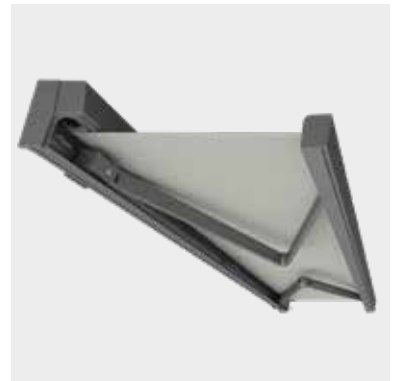

KASSETTENMARKISE

Stoff und Arme in geschlossener Markise.

Max. Breite 6000 mm

Max. Ausfall 3500 mm

LED-LICHTLEISTE

Die im Profil integrierten, hochwertigen LED-Lichtstreifen sind im montierten Zustand schwenkbar und lassen sich per Fernbedienung nach Bedarf optimal dimmen.

FLACHES, ECKIGES DESIGN

Das Design passt optimal zur modernen, geradlinigen Architektur und schmiegt sich durch die verdeckt liegenden Konsolen hervorragend an die Fassade an.