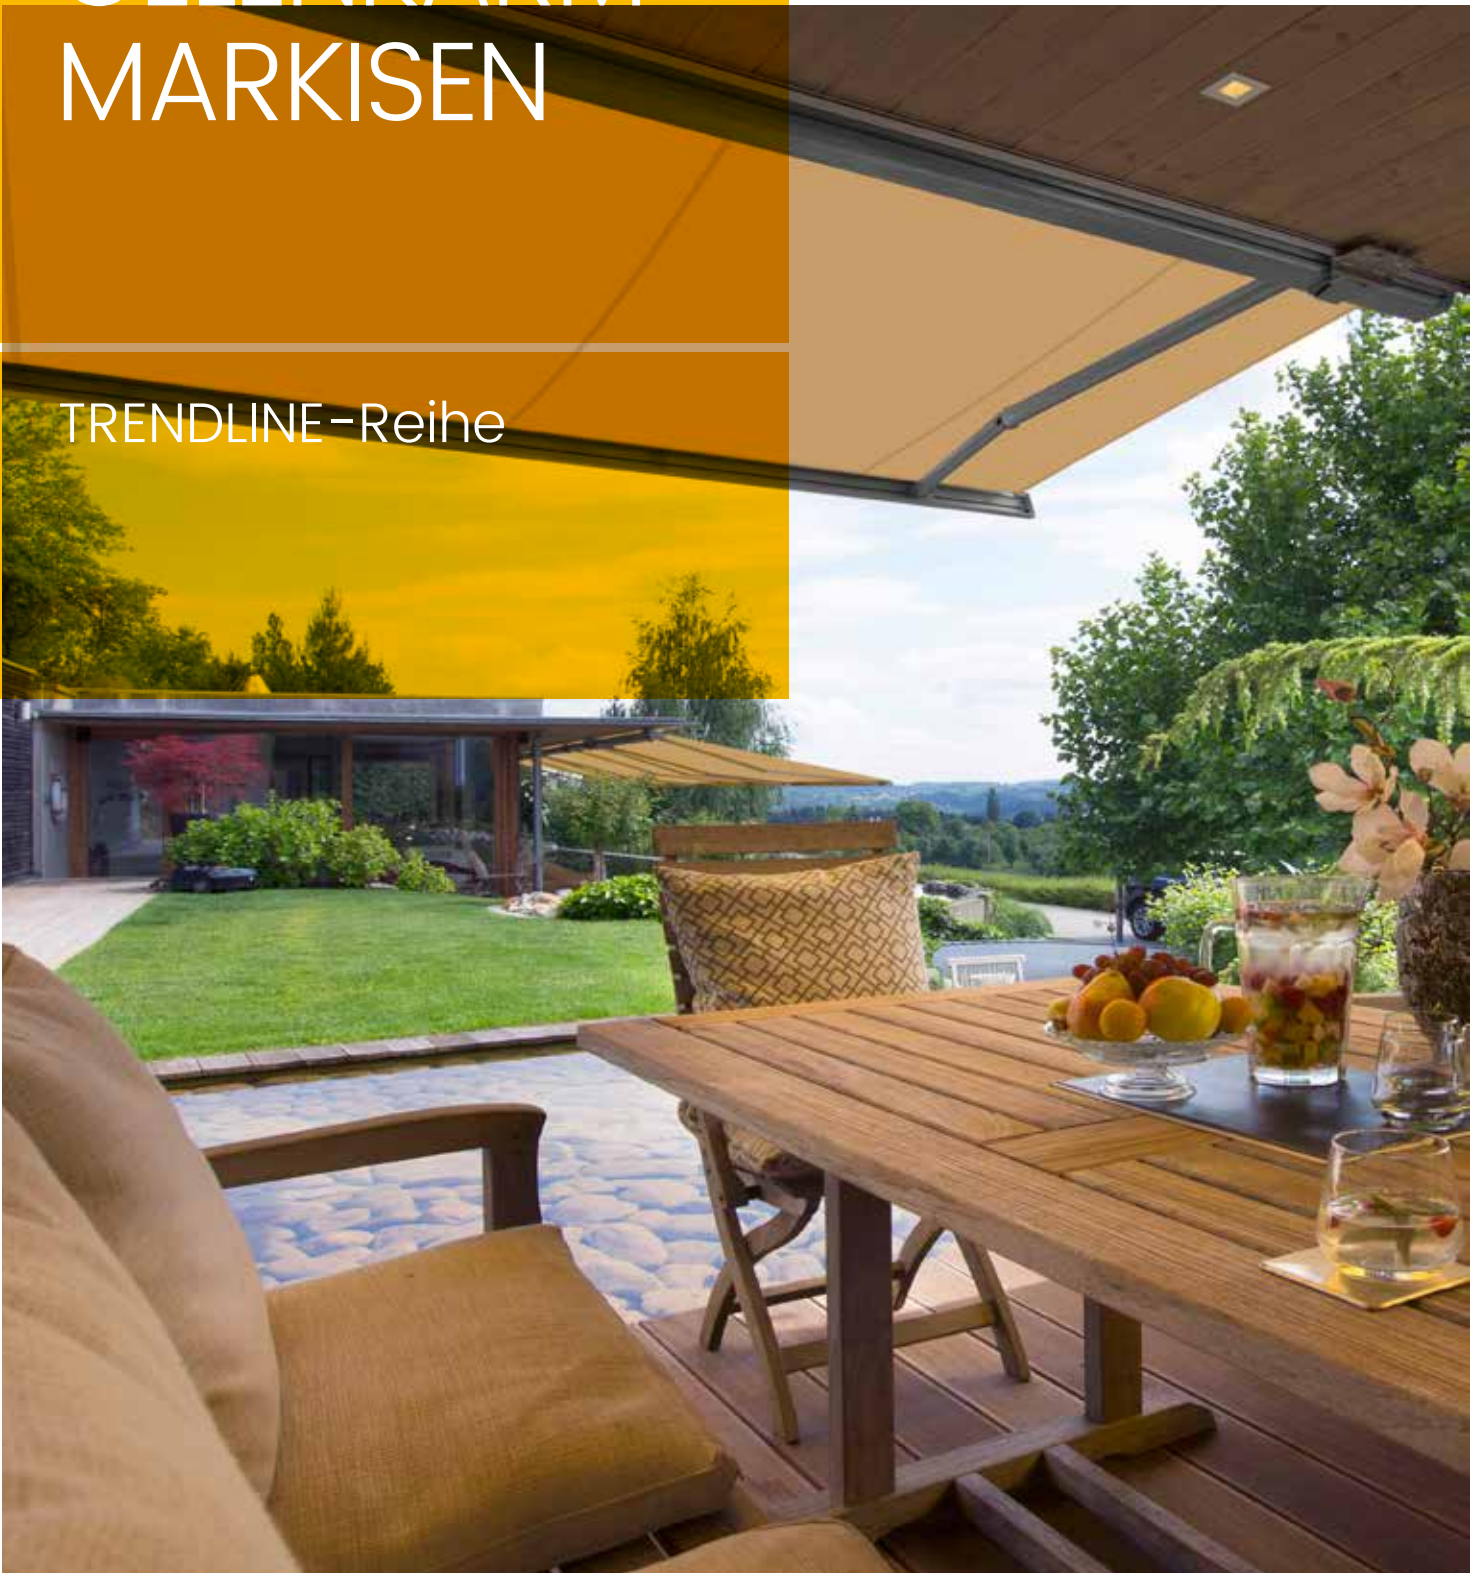

# GENIESSEN SIE DIE SONNENTAGE IM LEBEN

**TRENDLINE CASSETTE**  
Rundum geschlossene, hochwertige Kassettenmarkise für mittelgroße Terrassen mit einem ausgezeichneten Preis-Leistungsverhältnis.

**TRENDLINE SUNBOX**  
Das Design passt optimal zur modernen, geradlinigen Architektur und schmiegt sich durch die verdeckt liegenden Konsole hervorragend an die Fassade an.