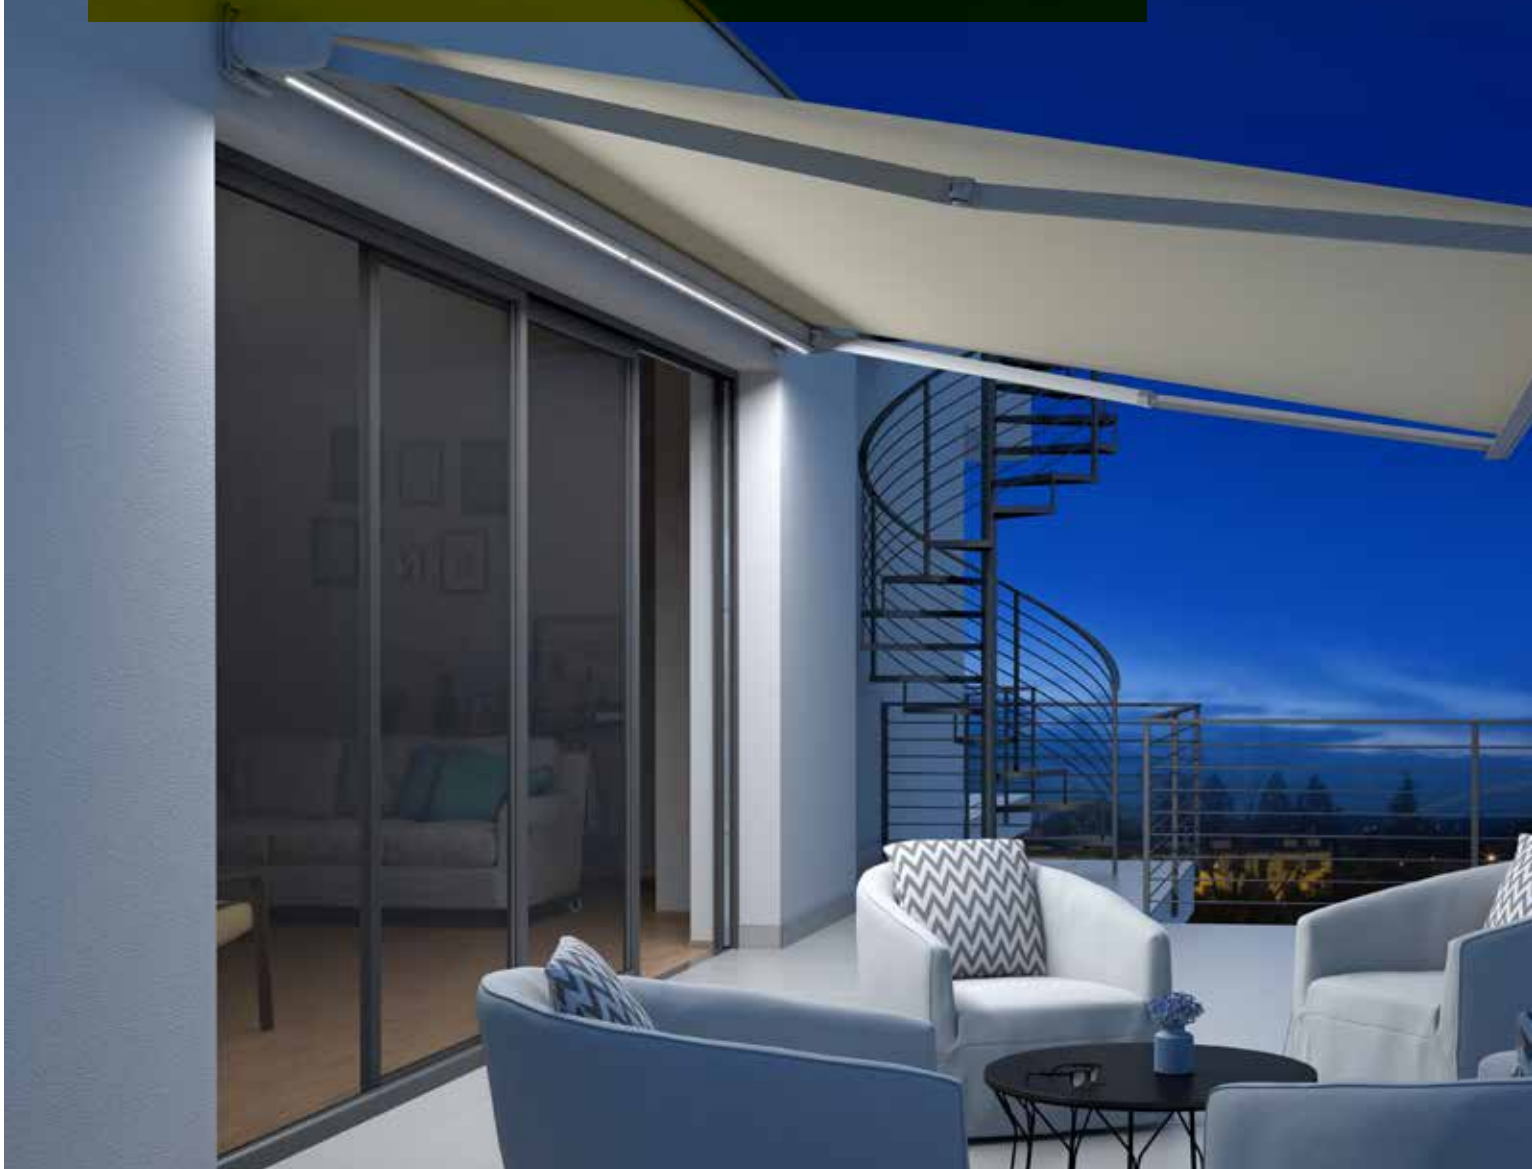

HIGHLIGHTS UND ZUBEHÖR

SMART HOME

Produkte von **WOUNDWO** sind flexibel einsetzbar und mit unterschiedlichsten Smart Home-Systemen kompatibel – egal ob komplett automatisiert oder via Smartphone oder Fernbedienung steuerbar.

SOLAR-ANTRIEB

Bei fehlendem Stromanschluss müssen Sie nicht auf den Luxus motorisierter Beschattung verzichten. Das Solarpaneel mit integriertem Akku fügt sich ideal dem Produktdesign an.

WIND-, LICHT-, UND REGENSENSOR

Wenn Grenzwerte für Wind und Helligkeit über- oder unterschritten werden, fährt Ihr Produkt automatisch ein oder aus. Zusätzlich kann auch die Reaktion auf Regen gesteuert werden – machen Sie Ihren Sonnenschutz smart!