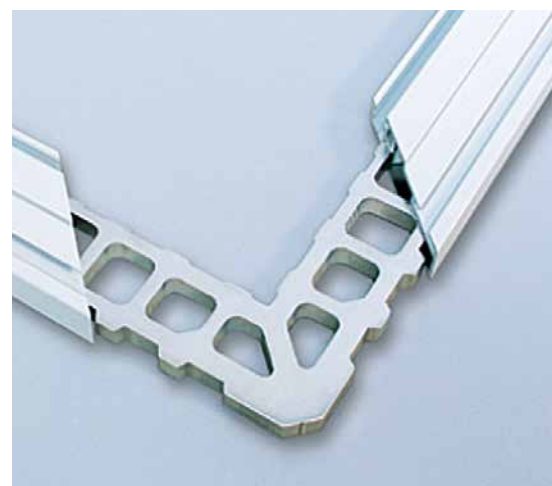

Sichere Abdichtung gegen Krabbeltiere

Das sogenannte H-Profil für die Bürstenaufnahme wird bei Bedarf mit dem Flügel verbunden und ist über Langlochstanzungen höhenverstellbar. Damit ist eine sichere Abdichtung gegen Krabbeltiere auch bei unebenem Boden garantiert.