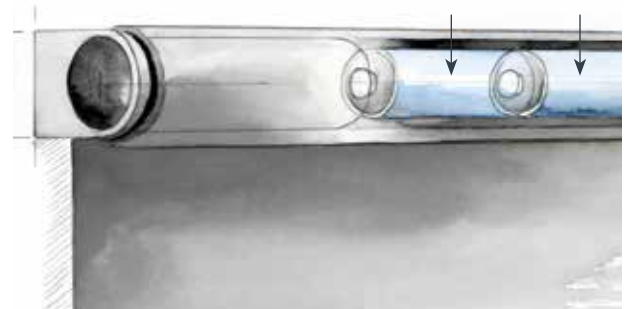

TECHNISCHE DETAILS

- › Auf Knopfdruck beweglich und an jeder Position anhaltbar – und das alles flüsterleise
- › Kabellos, braucht keine Extra-Stromleitung oder Verdrahtung, Batterien sind direkt in die Welle des Rollos eingebaut und somit unsichtbar
- › Funktioniert per Handsender und mittels sparsamer Standard-Batterien
- › Kann durch Ziehen am Stoff manuell bedient werden
- › Auch per Smartphone & Tablet bedienbar

handelsübliche Batterien Type "D" 1.5 V innenliegend