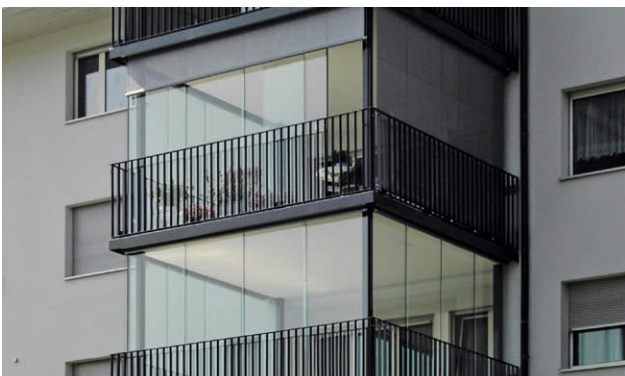

Maximale Öffnungen auch über Eck.