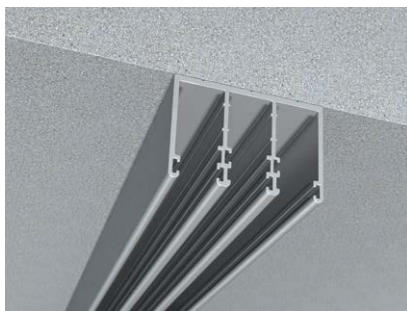

Leicht und zeitlos modern: Mit dem Baustoff Glas vereint die VG15 das Innen und Aussen zu einem einzigartigen Raum-erlebnis.

Solide und zugleich schmal, überzeugt die rahmenlose Glas-Schiebewand durch ihr edles Design.

Als Schutz vor Staub, Wind und Wetter dient diese Schiebewand vor allem im Bereich der Balkon- und Terrassenverglasung.

Maximale Öffnungen auch über Eck.

Perfekt abgestimmt und nahezu unsichtbar integriert.

Flexible Lösungen für individuelle Einbauwünsche

Unterschiedliche Öffnungsvarianten und Flügelzahlen mit Dimensionen von bis zu 1.5m Breite und 2.6m Höhe machen die VG15 zum idealen Allrounder. Die vereinfachte Montage auf den Sockel oder Fussboden ermöglicht eine zeitsparende und kostengünstige Installation.

Bodenschiene

Die schmale Bodenschiene lässt sich schnell montieren. Dies verringert die mühsame Baustellenzeit beim Kunden und sorgt rasch für das gewünschte Feriengefühl auf der Terrasse.

Deckenschiene