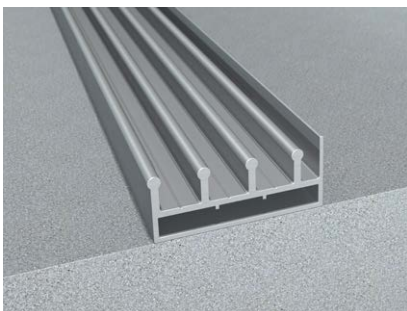

Leicht und zeitlos modern: Mit dem Baustoff Glas vereint die VG15 das Innen und Aussen zu einem einzigartigen Raum-erlebnis.

Solide und zugleich schmal, überzeugt die rahmenlose Glas-Schiebewand durch ihr edles Design.

Als Schutz vor Staub, Wind und Wetter dient diese Schiebewand vor allem im Bereich der Balkon- und Terrassenverglasung.

Maximale Öffnungen auch über Eck.

Perfekt abgestimmt und nahezu unsichtbar integriert.

Flexible Lösungen für individuelle Einbauwünsche

Unterschiedliche Öffnungsvarianten und Flügelzahlen mit Dimensionen von bis zu 1.5m Breite und 2.6m Höhe machen die VG15 zum idealen Allrounder. Die vereinfachte Montage auf den Sockel oder Fussboden ermöglicht eine zeitsparende und kostengünstige Installation.

Bodenschiene

Die schmale Bodenschiene lässt sich schnell montieren. Dies verringert die mühsame Baustellenzeit beim Kunden und sorgt rasch für das gewünschte Feriengefühl auf der Terrasse.

Deckenschiene