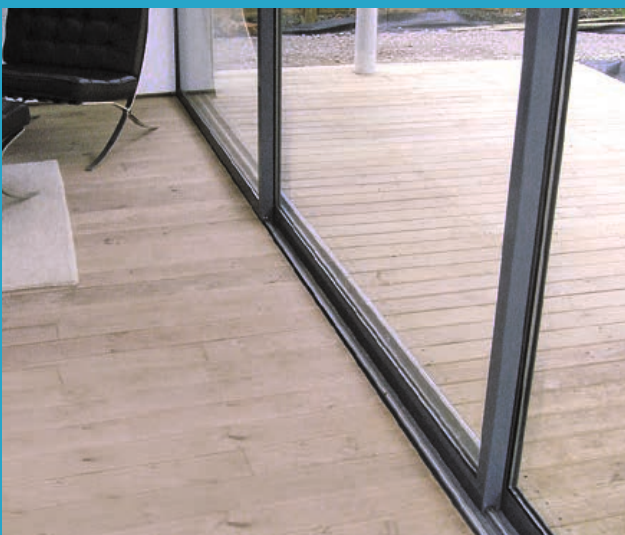

Die unterschiedliche Profil-Farbwahl für Innen und Aussen sowie der schmale Profilaufbau der Mittelpartien bieten grosse Vorteile bei der Verwirklichung Ihrer Wintergarten-Ideen.

Die Einsatzbereiche

Die Einsatzbereiche der ISO 41 sind äusserst vielfältig. Als System mit thermisch getrennten Aluminiumprofilen eignet sie sich besonders für die folgenden Bereiche:

- Balkonverglasung
- Sitzplatzverglasung
- integriert in eine Terrassenüberdachung

5 Merkmale auf einen Blick

- Thermisch getrenntes Aluminiumsystem mit einer thermischen Trennung von 15mm
- Flügelgewicht pro Element: maximal 100 kg
- Flügelbreite: bis maximal 2000 mm
- Flügelhöhe: bis maximal 2600 mm
- Elementfläche: bis maximal 4m²

Die Verwendung von qualitativ hochwertigen Doppelaufrollen garantieren auch bei Elementgewichten bis 100 kg ein permanent leichtgängiges Schieben.

Flache Wandanschlussprofile gestalten den fließenden Übergang vom Mauerwerk zur eigentlichen Schiebewand.