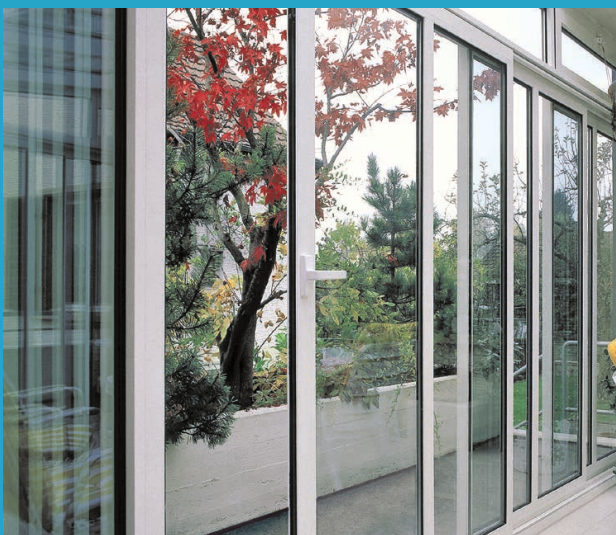

GERAHMTE SCHIEBEWAND

ISO 41

Das ist die ISO 41

Die ISO 41 ist ein Schiebewand-System mit Wärmedämm-Eigenschaften das aus hochwertigen und thermisch getrennten Aluminiumprofilen gefertigt ist. Es wurde als System für vielseitige und anspruchsvolle Anwendungen entwickelt.

Individuelle Bedürfnisse werden mit der ISO 41 abgedeckt:

- Bedarfsorientierte Ausführung: 1-, 2-, 3- oder 4-gleisig
- Anpassbare Glasdicken: Einfach- oder Isolierverglasung bis 24 mm
- Individuelle Farben: 28 Standardfarben ohne Aufpreis
- Farblich integriert: Aussen und Innen in unterschiedlichen Farben lieferbar

Alle Elemente des 1- bis 4-gleisigen Systems sind frei verschiebbar, wobei das innen laufende Element mit Mehrfachverschluss und Fenstergriff, das Äussere mit einem Muschelumklappgriff ausgestattet ist.

Die Verwendung von qualitativ hochwertigen Doppelaufrollen garantieren auch bei Elementgewichten bis 100 kg ein permanent leichtgängiges Schieben.

Flache Wandanschlussprofile gestalten den fließenden Übergang vom Mauerwerk zur eigentlichen Schiebewand.